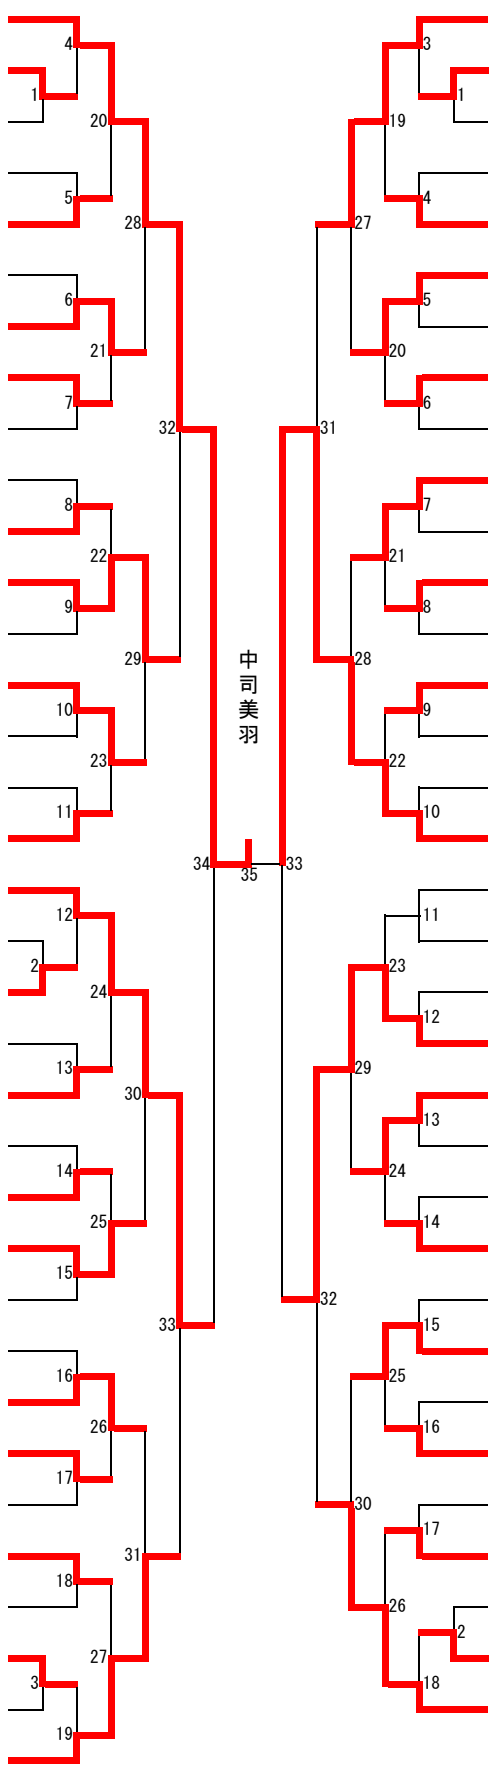

中学生女子個人戦

【上段が赤】

第一試合場

- 1 中司 美羽 (今治市)
- 2 中村 美空 (宇和島)
- 3 藤岡 七海 (松山市)
- 4 坪田 智菜美 (松山市)
- 5 田辺 叶愛 (四国中央)
- 6 田野 彩良 (愛南町)
- 7 井上 遥 (西条市)
- 8 池田 恋乙 (久万高原)
- 9 武智 紅里 (松山市)
- 10 太田 心菜 (伊予市)
- 11 高橋 美乃莉 (西条市)
- 12 近藤 桜 (松山市)
- 13 山田 穂花 (東温市)
- 14 田中 双葉 (松山市)
- 15 中岡 日彩実 (内子町)
- 16 大上 そよ華 (松山市)
- 17 梶岡 円花 (八幡浜市)
- 18 杉野 星梨香 (西条市)
- 19 大江 結空 (今治市)
- 20 成田 紗稀 (内子町)
- 21 佐々木 絢未 (西予市)
- 22 村上 舞 (今治市)
- 23 三好 光琉 (松山市)
- 24 田中 李幸 (西条市)
- 25 山田 音芽 (松山市)
- 26 黒田 紗依里 (愛南町)
- 27 西岡 心 (伊予市)
- 28 志賀 妃菜 (西条市)
- 29 川上 莉央 (松山市)
- 30 鈴木 志麻 (鬼北町)
- 31 藤原 杏樹 (宇和島)
- 32 矢野 有栖 (松山市)
- 33 大西 七海 (東温市)
- 34 眞鍋 日菜 (四国中央)
- 35 高橋 凉彩 (松山市)

- 若松 愛華 (伊予市) 36
- 源田 一花 (内子町) 37
- 宮岡 愛譜 (愛南町) 38
- 亀井 瑚夏 (松山市) 39
- 一之瀬 未桜 (東温市) 40
- 井上 音 (西条市) 41
- 森 楓華 (松山市) 42
- 曾我 菜那 (宇和島) 43
- 篠浦 由妃 (松山市) 44
- 白石 愛結 (松山市) 45
- 信岡 香名 (西条市) 46
- 二宮 かえで (内子町) 47
- 近藤 累 (松山市) 48
- 藤永 未羽 (四国中央) 49
- 林 美奈都 (伊予市) 50
- 宮田 愛加 (松山市) 51
- 村上 想来 (今治市) 52
- 中野 文音 (松山市) 53
- 高山 心花 (宇和島) 54
- 休場 桃子 (松山市) 55
- 清水 桜 (久万高原) 56
- 岡田 蒼空 (西条市) 57
- 松下 詩花 (愛南町) 58
- 篠田 垂衣 (松山市) 59
- 関木 杏 (伊予市) 60
- 田中 唯織 (松山市) 61
- 菊池 彩香 (宇和島) 62
- 金坂 凧紗 (西条市) 63
- 中岡 路果 (内子町) 64
- 遠富 なる (松山市) 65
- 下土居 夢芽 (伊予市) 66
- 河野 菜奈子 (東温市) 67
- 笠嶋 日向 (四国中央) 68
- 越智 愛良 (西条市) 69

第二試合場